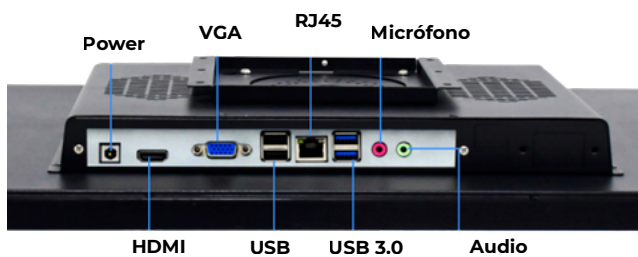

MLRUGGED

Especificaciones

General

Dimensiones	376 x 166 x 52mm
Peso	3,200 g
Color	Negro
LCD	15.6 pulgadas IPS FHD 1920X1080
Panel Touch	Pantalla capacitiva de cristal templado de 10 puntos
Cámara	N/A
Puertos I/O	2 x USB 3.0, 2 x USB 2.0 1x VGA 2x Puerto COM 1 x RJ45 (10/100/1000M) 1 x Salida de audio 3.5mm Standard Jack 1 x HDMI

Conexiones de red

WIFI	802.11 a/b/g/n/ac 2.4G+5Ghz dual-band
Bluetooth	4.2
4G LTE	N/A
GPS	N/A

Durabilidad

Temperatura	-10°C a 50°C (operación) -20°C a 60°C (reposo)
Humedad	95% sin condensación
Rugged	IP65 certificado, resistente al agua y al polvo.