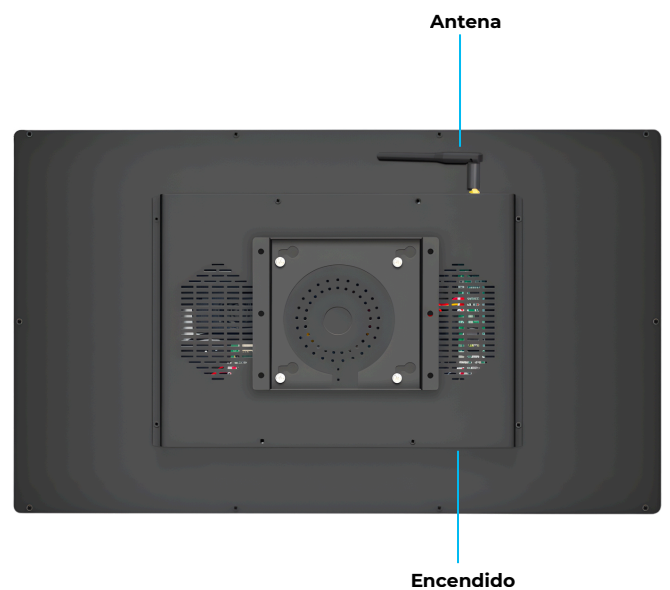

MLRUGGED

Especificaciones

General

Dimensiones	376 x 166 x 52mm
Peso	3,200 g
Color	Negro
LCD	15.6 pulgadas IPS FHD 1920X1080
Panel Touch	Pantalla capacitiva de cristal templado de 10 puntos
Cámara	N/A
Puertos I/O	2 x USB 3.0, 2 x USB 2.0 1x VGA 2x Puerto COM 1 x RJ45 (10/100/1000M) 1 x Salida de audio 3.5mm Standard Jack 1 x HDMI